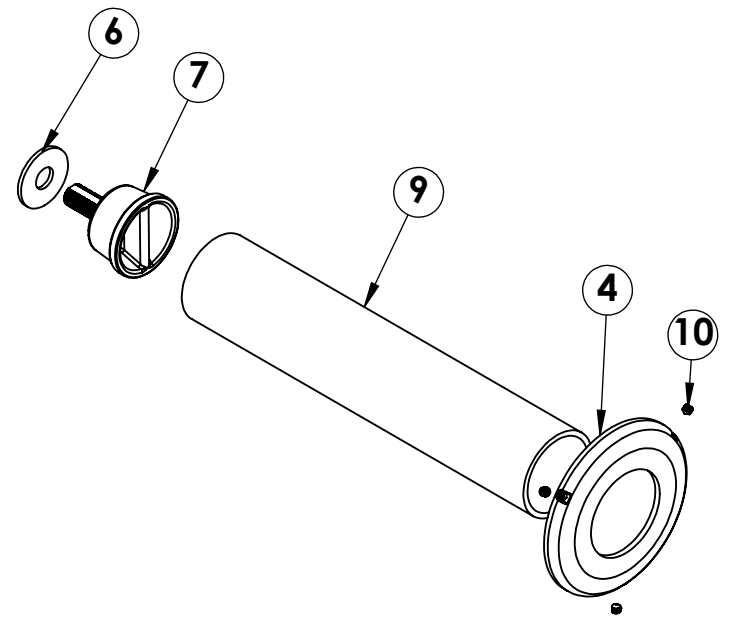

#	QTY	Part #	Description
1	1	10-1871-40	0 Deg Base Plate
2	1	10-1868-40	Rotation Bottom Cap
3	1	10-1865-40	0 Deg S/S ROD HOLDER TUBE
4	1	10-1870-40	0 Deg Cap
5	1	10-1869-40	ROTATION LOCK WASHER
6	2	10-1478-50	Acetal Washer
7	1	10-1474-40	ROTATION PLUG
8	1	10-1480-40	1/2-20 Loc-Nut
9	1	14-1386-60	Black Vinyl Tube (S.W.A.T.)
10	3	10-1881-80	3/16 x #10-32 Cone Point Set Screw

**Rupp Marine Inc**  
 Serious Sportfishing Hardware  
 (772)286-5300 (866)477-2678

**CA-0071-00**  
**Parts Breakdown**