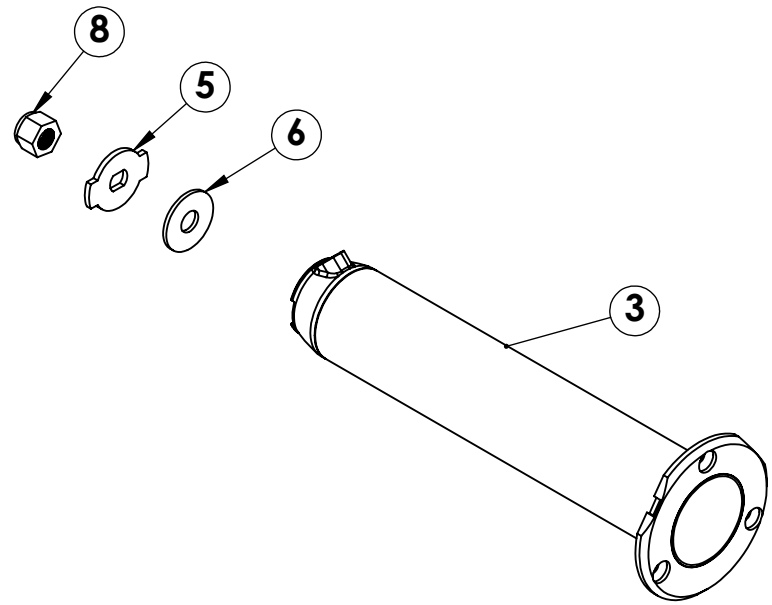

#	QTY	Part #	Description
1	1	10-1871-40	0 Deg Base Plate
2	1	10-1868-40	Rotation Bottom Cap
3	1	10-1865-40	0 Deg S/S ROD HOLDER TUBE
4	1	10-1870-40	0 Deg Cap
5	1	10-1869-40	ROTATION LOCK WASHER
6	2	10-1478-50	Acetal Washer
7	1	10-1474-40	ROTATION PLUG
8	1	10-1480-40	1/2-20 Loc-Nut
9	1	14-1386-60	Black Vinyl Tube (S.W.A.T.)
10	3	10-1881-80	3/16 x #10-32 Cone Point Set Screw

**Rupp Marine Inc**  
 Serious Sportfishing Hardware  
 (772)286-5300 (866)477-2678

**CA-0071-00**  
**Parts Breakdown**